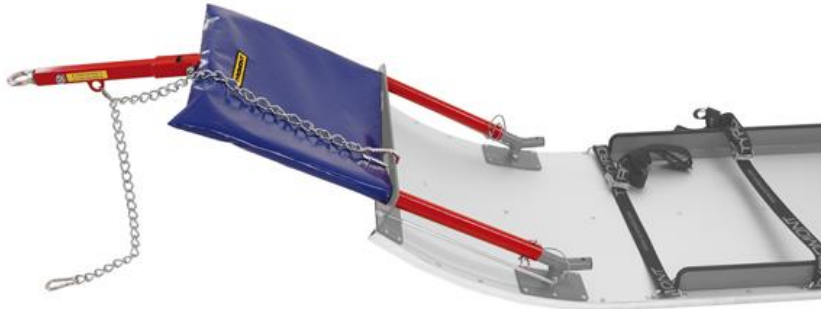

MONTAGE ANLEITUNG | MOUNTING INSTRUCTION

93069 CANADIER ANHÄNGEVORRICHTUNG | CANADIER COUPLING DEVICE

ZUSAMMENBAU ANHÄNGEVORRICHTUNG
(falls transportbedingt Anhängervorrichtung
nicht komplett zusammengebaut ist)

ASSEMBLING COUPLING DEVICE
(in case coupling device is not fully assembled
due to transport reasons)

VERBINDUNG MIT CANADIER | **COUPLING WITH CANDIER**