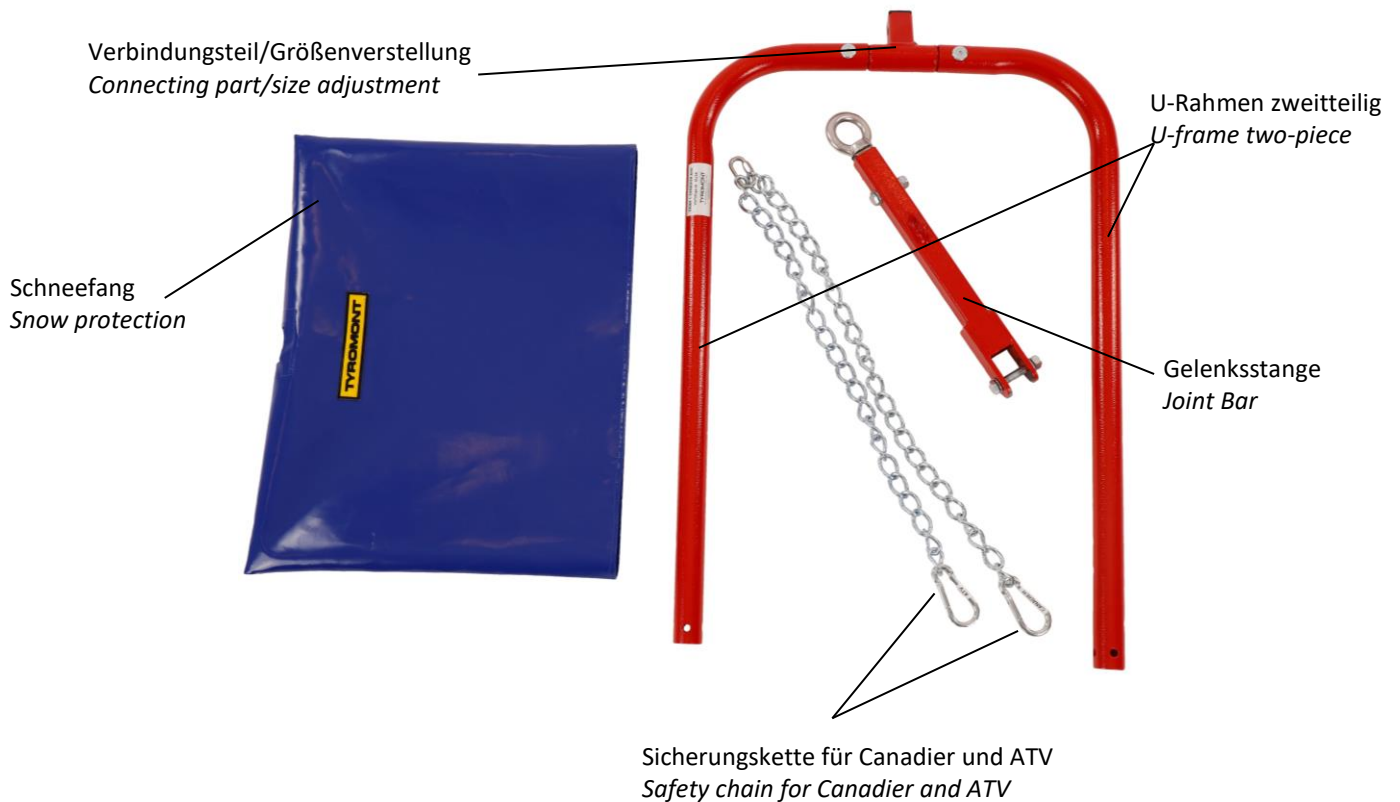

MONTAGE ANLEITUNG | MOUNTING INSTRUCTION

93069 CANADIER ANHÄNGEVORRICHTUNG | CANADIER COUPLING DEVICE

ZUSAMMENBAU ANHÄNGEVORRICHTUNG
(falls transportbedingt Anhängervorrichtung
nicht komplett zusammengebaut ist)

ASSEMBLING COUPLING DEVICE
(in case coupling device is not fully assembled
due to transport reasons)

VERBINDUNG MIT CANADIER | **COUPLING WITH CANDIER**