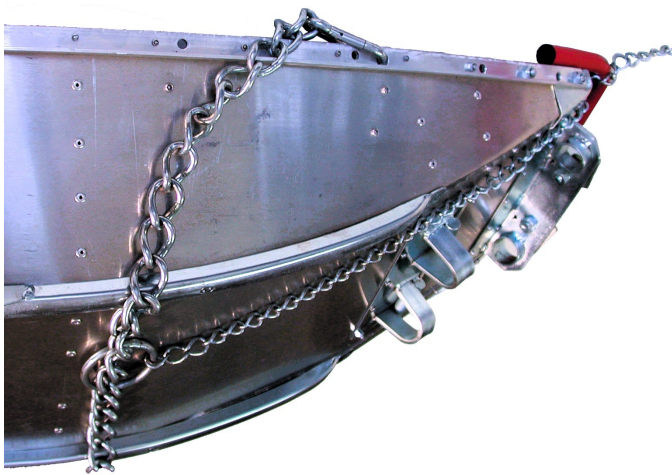

## AKJA BREMSKETTE AKJA CHAIN BRAKE

Die Bremskette kann auf jedes Akja Model der Firma TYROMONT nachgerüstet werden. Das System kann im Einhandbetrieb während er fährt bedient werden, je nach Schnee und Pisten Eigenschaft mittels Gummizug verwendet oder hochgezogen werden.

- Zusätzliche Sicherheit im Steilgelände oder auf vereisten Pisten
- Kadmierte, sehr widerstandsfähige Ausführung
- Komplett mit 2 Befestigungskarabiner

The brake chain can be installed to any Akja model from TYROMONT. The system can be operated in one-handed mode while driving and, depending on the snow and slope conditions, can be used with a rubber band or pulled up.

- Additional safety in difficult or icy areas
- Rugged, cadmium plated quality
- Measures adjusted exactly to the bow of the Akja
- Equipped with two attachment-carabiners and a light holdback chain

P/N	<b>93010</b>
Abmessung <i>Dimension</i>	Länge / <i>Length</i> : 1.650 mm
Gewicht <i>Weight</i>	0,9 kg
Anmerkungen <i>Comments</i>	